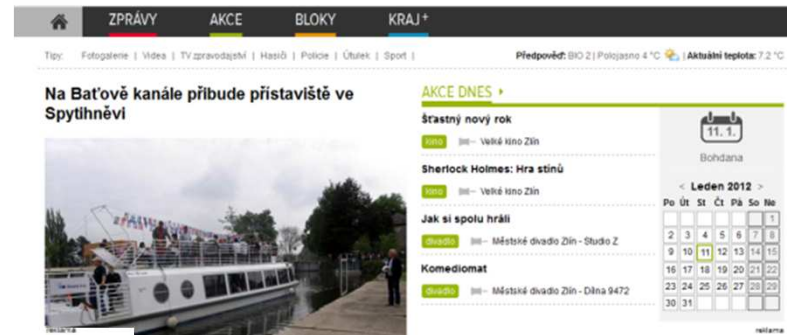

Inzerční možnosti

VELKÉ BANNEROVÉ PLOCHY

skyscraper